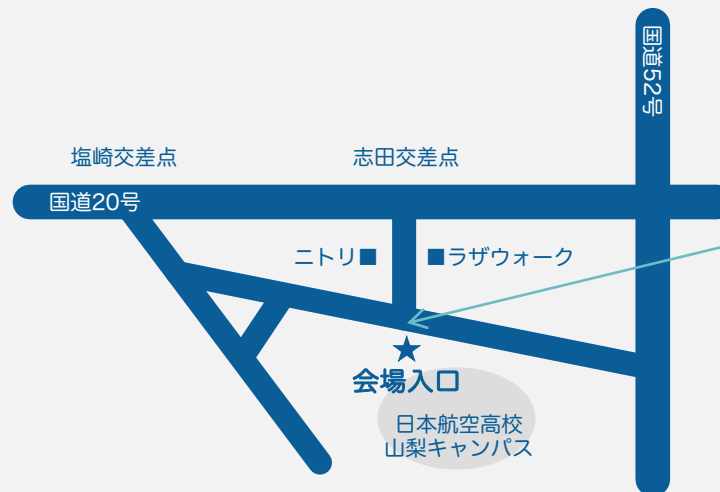

来場ガイド

■山梨スカイサイクルフェスタ
2023春にエントリーいただき
ありがとうございます！

■本イベントにお車で来場され
る場合、車両によって駐車場が
異なります。お手数をおかけし
ますが、本ガイドを確認の上、
スムーズな駐車にご協力をお願
いします。

■当日の駐車場混雑状況は、山
梨スカイサイクルフェスタ公式
twitter(@Yamanashi_S_C_F)
にてアナウンス予定です。

駐車場のご案内

全高2.3m
以上

A.校外駐車場 (100台)

<https://goo.gl/maps/s3yP7aDdmG9yrhS26>

高さ制限なしの駐車場になります。ルーフキャリア装着車など背
の高い車両はこちらに駐車ください。

全高2.3m
未満

B.提携ラザウォーク別棟立体駐車場 (350台)

<https://goo.gl/maps/WL6MZqot5AXhksqB7>

- ・身体障がい者は立駐入口そばの専用駐車場を利用ください。
- ・本イベント参加者は他エリアのラザウォーク駐車場を使用する
ことはできません。
- ・立体駐車場のため高さ制限があります (2.3m)。
- ・満車時はA.校外駐車場 となります。

会場

日本航空高等学校 山梨キャンパス

〒400-0108 山梨県甲斐市宇津谷445

会場入口が前回と異なります！